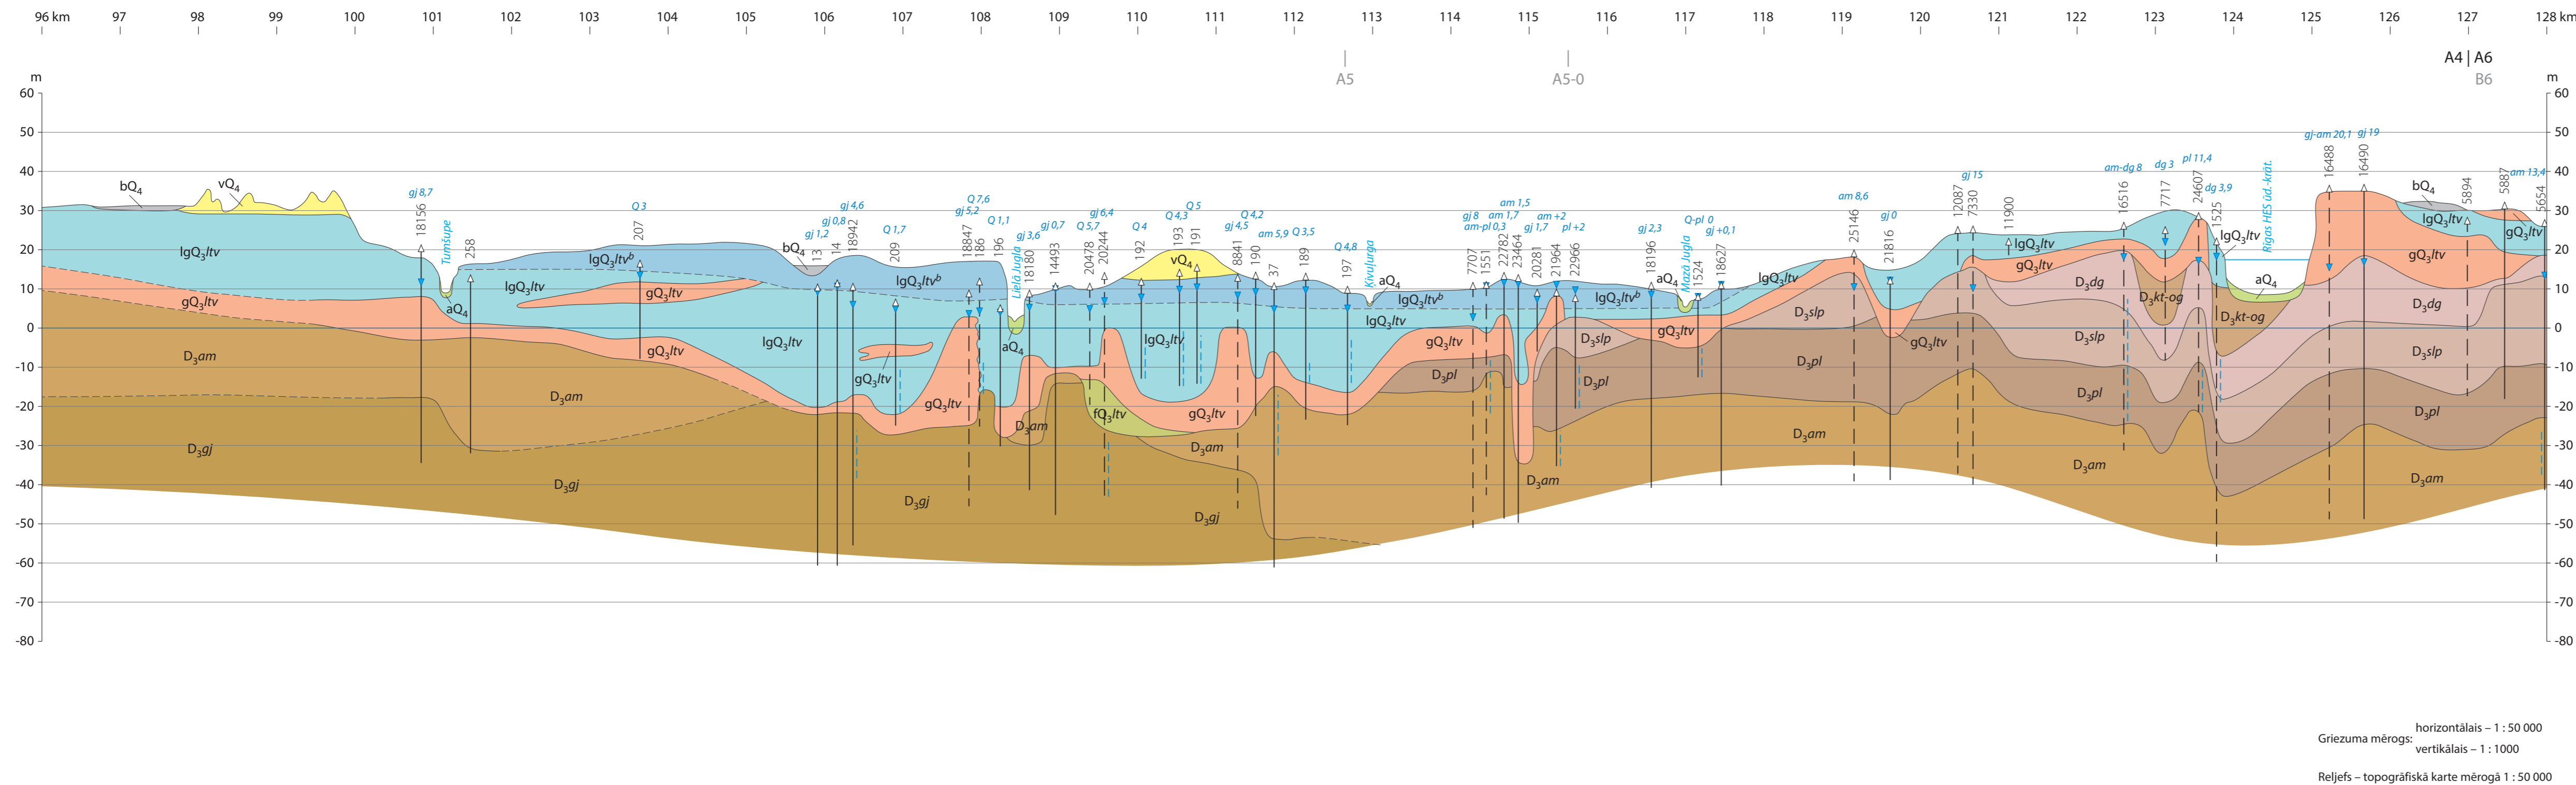

**A ALTERNATĪVA. 96-128 km**

**KVARTĀRS**

**Holocēns**

- bQ<sub>4</sub>** Purvu nogulumi. Kūdra.
- aQ<sub>4</sub>** Aluviālie nogulumi. Smilts, grants, aleirīts.
- vQ<sub>4</sub>** Eolīe nogulumi. Smilts.

**Augšpleistocēns**

- lgQ<sub>3</sub>l<sub>tv</sub><sup>b</sup>** *Latvijas svīta*. Baltijas ledus ezera nogulumi. Smilts, grants, aleirīts, māls.
- lgQ<sub>3</sub>l<sub>tv</sub>** *Latvijas svīta*. Limnoglaciālie nogulumi. Smilts, grants, aleirīts, māls.
- fQ<sub>3</sub>l<sub>tv</sub>** *Latvijas svīta*. Fluvioglaciālie nogulumi. Smilts, grants, oļājs, aleirīts.
- gQ<sub>3</sub>l<sub>tv</sub>** *Latvijas svīta*. Glaciēnie nogulumi. Morēnas mālsmilts un smilšmāls.

**DEVONS**

**Augšdevons**

- D<sub>3</sub>kt-og** *Katlešu un Ogres svītas* (nesadalītas). Smilšakmeņi, aleirītiski māli, dolomitmerģeļi, aleirolīti, dolomitu starpslāņi
- D<sub>3</sub>dg** *Daugavas svīta*. Dolomīti, dolomitmerģeļi, māli.
- D<sub>3</sub>slp** *Salaspils svīta*. Māli, dolomitmerģeļi, dolomīti, ģipsi.
- D<sub>3</sub>pl** *Plaviņu svīta*. Dolomīti, mālaini dolomīti, karbonātiski māli.
- D<sub>3</sub>am** *Amatas svīta*. Smilšakmeņi ar aleirītu un mālu starpslāņiem.
- D<sub>3</sub>gj** *Gaujas svīta*. Smilšakmeņi, aleirolīti, māli, aleirītiski māli.